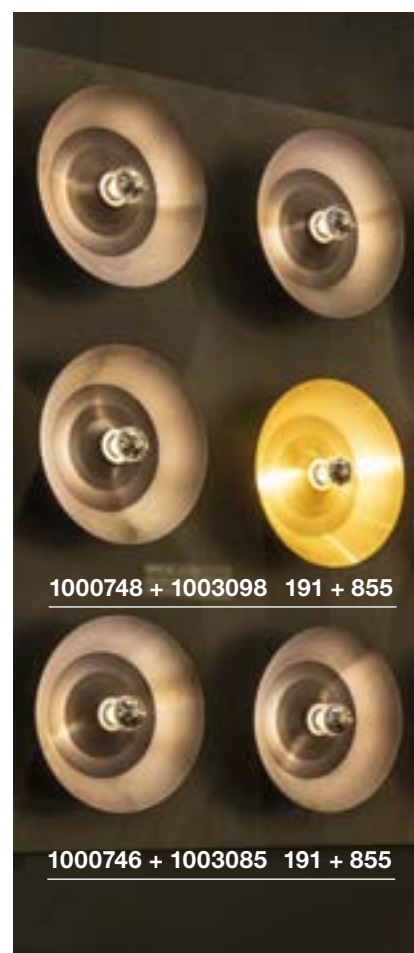

LED ST58
E27

Productinformatie

220-240V ~50/60Hz
Vermogen: 7,1W
Ø: 5,8 cm h: 12,8 cm
Dimbaar: C, L

Lampstroom	0,035A
Vermogen	7,1W
Energieverbruik/1000u	8kWh
Kleurtemperatuur	2700K
Lichtstroom	806lm
Kleurweergave-index	>80

Variant	Art. nr.	EUR
	1001756	23,00

LED ST64
E27

Productinformatie

220-240V ~50/60Hz
Vermogen: 5W
Ø: 6,4 cm h: 14,5 cm

Lampstroom	0,043A
Vermogen	5W
Energieverbruik/1000u	5kWh
Kleurtemperatuur	2000K
Lichtstroom	500lm
Kleurweergave-index	>80

Variant	Art. nr.	EUR
	560741	28,00

LED T32
E27

Productinformatie

220-240V ~50/60Hz
Vermogen: 8W
Ø: 3,2 cm h: 18,5 cm
Dimbaar: C

Lampstroom	0,03A
Vermogen	8W
Energieverbruik/1000u	8kWh
Kleurtemperatuur	2200K
Lichtstroom	250lm
Kleurweergave-index	>95

Variant	Art. nr.	EUR
	1003100	58,00

Fabrikant: Segula GmbH

LED A60
E27, kopspiegel, chroom

Productinformatie

220-240V ~50/60Hz
Vermogen: 7W
Ø: 6 cm h: 10,5 cm
Dimbaar: C, L

Lampstroom	0,032A
Vermogen	7W
Energieverbruik/1000u	7kWh
Kleurtemperatuur	2700K
Lichtstroom	640lm
Kleurweergave-index	>80

Variant	Art. nr.	EUR
	1003085	9,00

LED A60
E27, kopspiegel, goud

Productinformatie

220-240V ~50/60Hz
Vermogen: 4W
Ø: 6 cm l: 10,6 cm
Dimbaar: C

Lampstroom	0,02A
Vermogen	4W
Energieverbruik/1000u	4kWh
Kleurtemperatuur	2000-2900K
Lichtstroom	200lm
Kleurweergave-index	>90

Variant	Art. nr.	EUR
	1003098	53,00

1000748 + 1003098 191 + 855

1000746 + 1003085 191 + 855